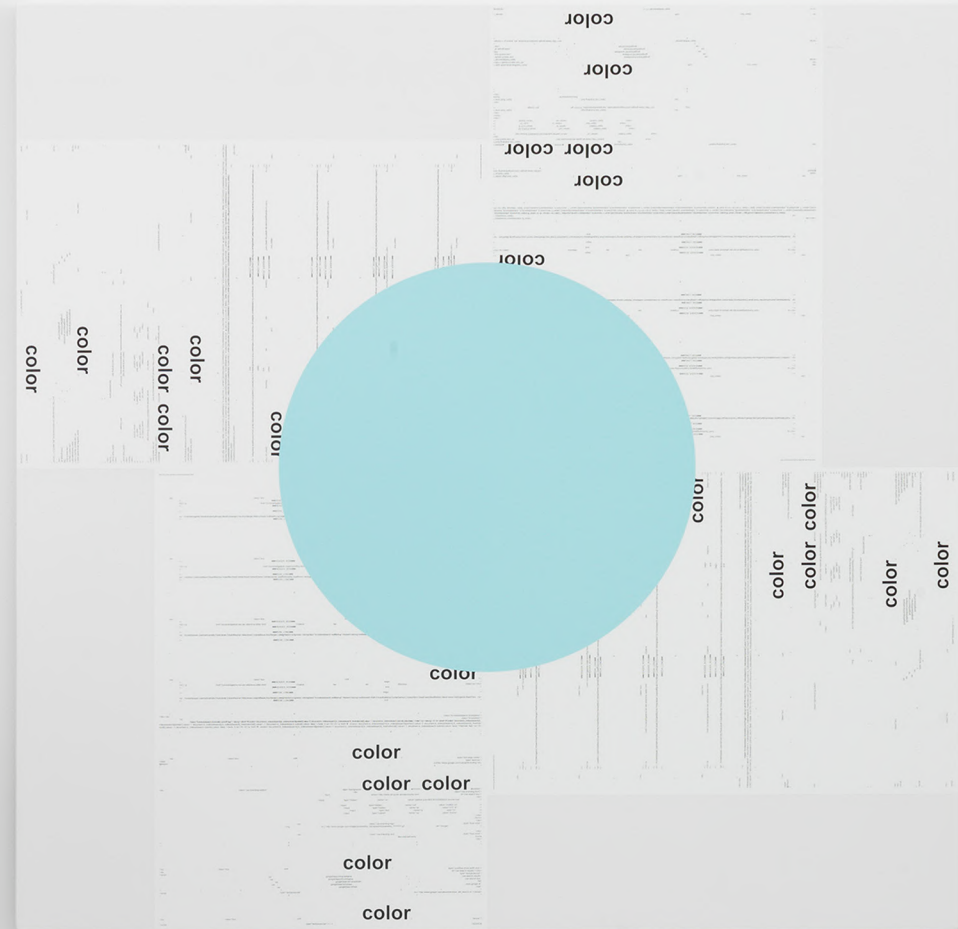

→ inquire

MICHAEL RIEDEL

Untitled (color), 2013

silk screen on linen

sérigraphie sur toile de lin

120 x 120 cm (47.25 x 47.25 in.)

unique artwork

RIED14012