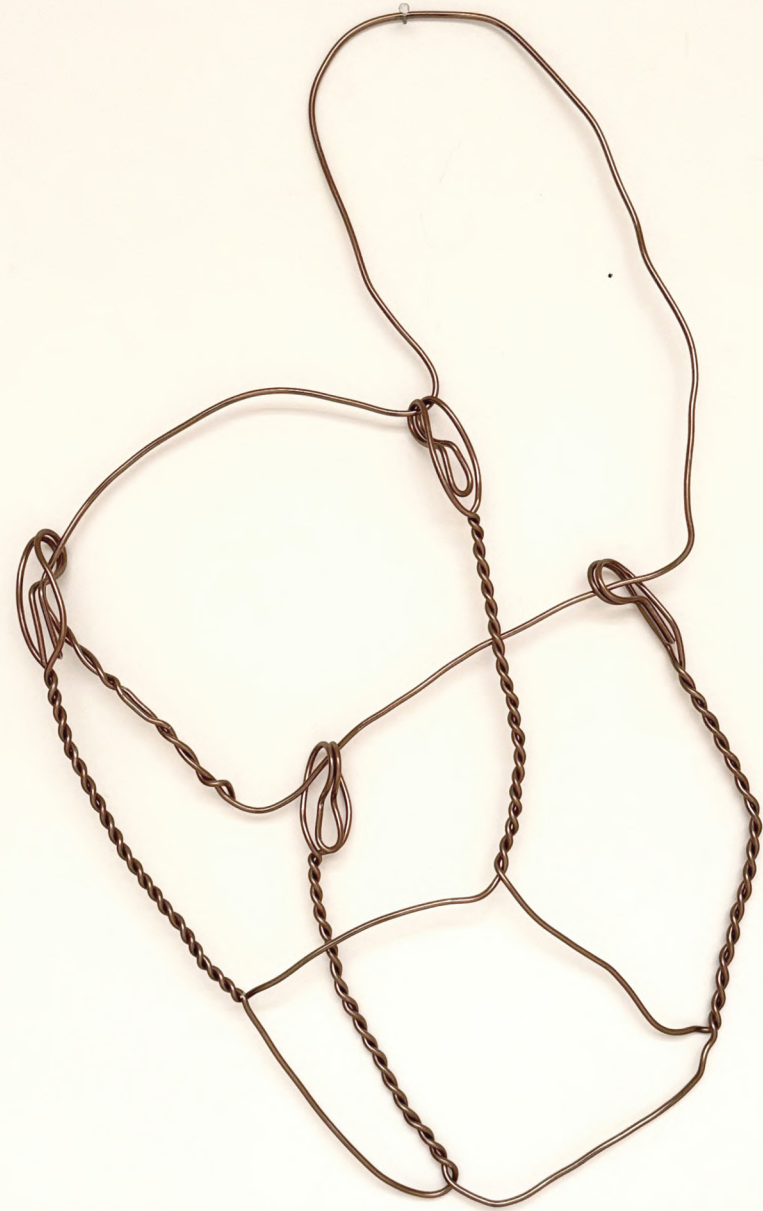

FRANK PERRIN

SMASH! Enola Gay, 2024

anodized aluminum copper

aluminium anodisé cuivre

110 x 75 x 6 cm (43.31 x 29.53 x 2.36 in.)

unique artwork

PERR24093

→ inquire